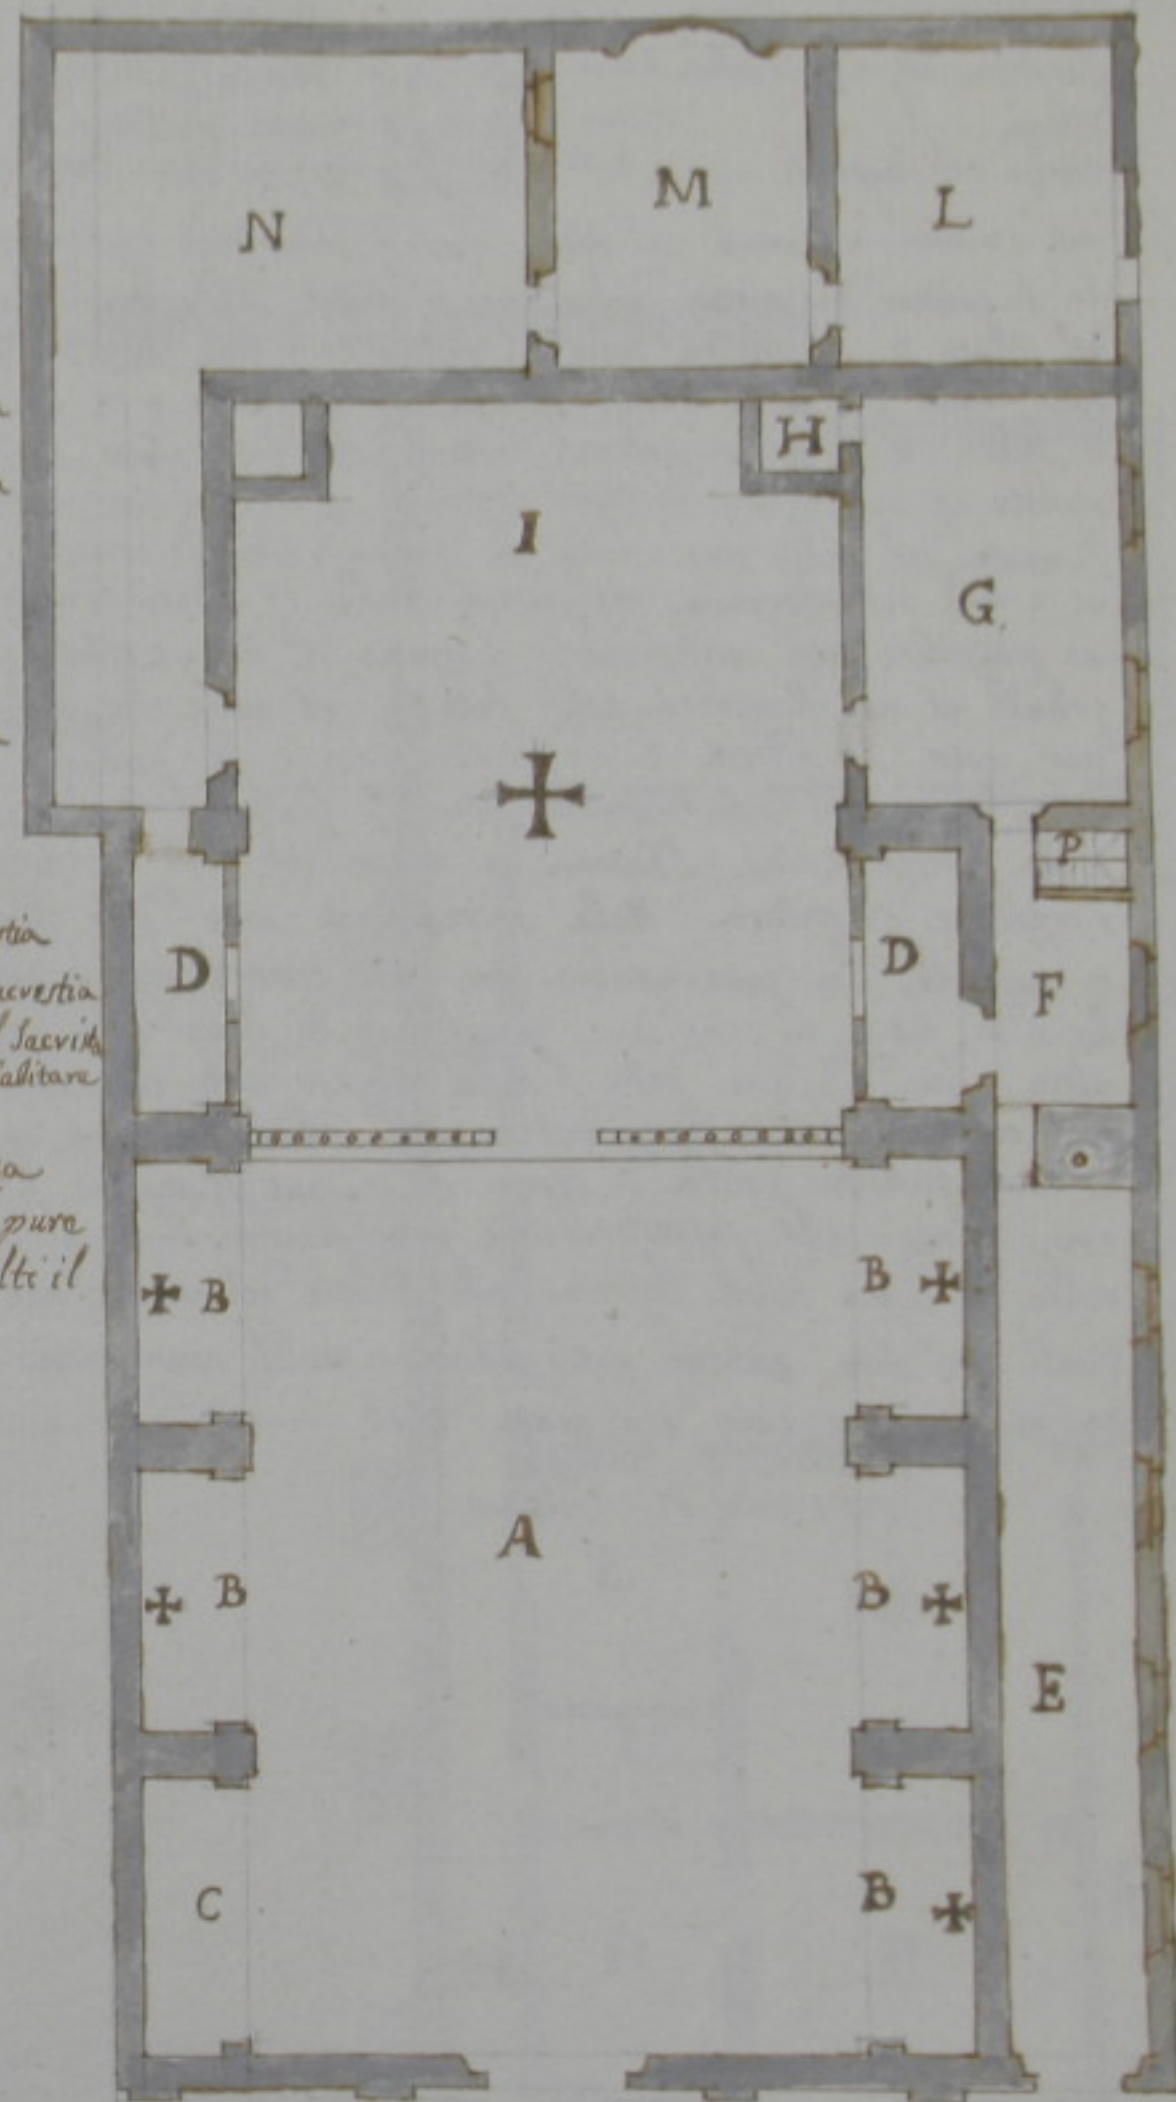

Capella della Compagnia di S. Giuseppe eretta nella Chiesa de P.P.
 Riformati di S. Maria della Pace fuori di Castello

lunghezza della Capella B. 9 circa
 larghezza - - - - - B. 8 circa
 Altezza - - - - - B. 9 circa

Altare con ornato del quadro tutto di scacola,
 una finestra co suoi vetri ferata davanti a
 detto Altare, una guarda rotta di legno
 dolce, un banco alla porta della
 Chiesa di noia, tutto ridipinto dalla S.
 Compagnia, non ho stimato la fabbrica per
 altro quanta come si dice di ragione della
 Chiesa le quali cose ripudate saranno del
 valore di \pm 570 circa

Spognati di Milano

Divisione dell' Oratorio de Leuitizati sotto il titolo di S. Maria della Misericordia

- A Chiesa per il popolo
- B Capelle
- C Confessionario
- D Tribune, e sopra l'orchestra
- E Coritore che mette in Sacrestia
- F Camerino aneso alla Sacrestia
- G Sacrestia
- H Campanile
- I Choro
- L Botega che gode il Sacrista
- M Cucina del Sacrista
- N Cortile rustico
- O Posso che serue p la sacrestia
- P Scala che mette sopra la sacrestia
 e stame sopra la casa del Sacrista
 da terminarsi per poterle habitare

La divisione della lunghezza
 larghezza et altezza come pure
 de mobili v.g. M^{ra} Volti il
 foglio che la trouerà

Tipo dell' Oratorio de Leuitizati