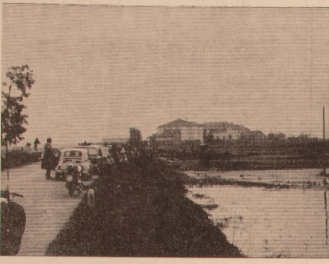

La piena ha rotto ancora lo stesso tratto di strada Castelnuovo - Sale, all'altezza delle case popolari, dove era stato travolto il Confalonieri.

di Alessandria fino alle 15 del giorno 20 - Carabinieri di Castelnuovo e di Sale, Vigili e Tecnici del Comune, i Cantonieri con alla testa il veramente attivo e sempre presente Capo Sig. Minetti, hanno prestato con diligenza e spirito di sacrificio ininterrotto servizio per tutta la notte del 19.

Passaggio a strade comunali di alcune strade consorziali

Il Consiglio Comunale, nella seduta del 30-10-70, ha deliberato (Pres.te Musio Osvaldo - Sindaco; Segretario Aldo Mazza; presenti 18 Consiglieri su 20 - Voti espressi per alzata di mano: n. 8 favorevoli; n. 1 contrario), di passare a strade comunali le seguenti strade consorziali e vicinali:

1) - Strada consorziale della Cerogia (Casc. Lenzi - Monzetta - Cerogia - Pilastro - Gazzolo) Km. 2,500.
  2) - Strada di Piccagallo (Castelnuovo - Cascinetta - Pontecurone) Km. cinque.
  3) - Strada della Bassa (Casc. Ragni - Gerbidi di Sale e diramazione Matturina - Scuola Elementare) Km. 5,00.
  4) - Strada della Marca Mora (Castelnuovo - Guazzora per Bianca Mora e quindi Sale) Km. 5,00.
  5) - Strada vecchia di Ova (Castelnuovo - Sale per Panatera) Km. 0,700.
  6) - Strada Panatera Km. 3,100.
  7) - Strada Piccagallo e

Polizia idraulica Torrente Scrivia

L'ingegnere del Genio Civile di Alessandria comunica al Presidente del Consorzio di 3° Cat. del Torrente Scrivia presso il Comune di Castelnuovo S. quanto segue:

Con riferimento alla nota di cadesto Consorzio in data 5-11-70 N. 8,

accertato che l'alveo e la fascia golenale del Torrente Scrivia nel tratto compreso tra la confluenza del torrente Grue e il Traghetto della strada provinciale Isola S. Antonio-Molino dei Torti, sono ingombre di vegetazione di basso ed alto fusto che impediscono il regolare deflusso delle acque;

si invita a voler mettere, a sensi dell'art. 96 del R. D. 25-7-1904 N. 523, un'ordinanza per lo abbattimento e lo sgombero della vegetazione spontanea situata nell'alveo e lungo la fascia golenale del suddetto tratto di corso d'acqua.

La notifica dell'ordinanza stessa dovrà essere disposta per tutti i proprietari consorziali interessati.

L'ing. Dirigente Luigi Urciuoli